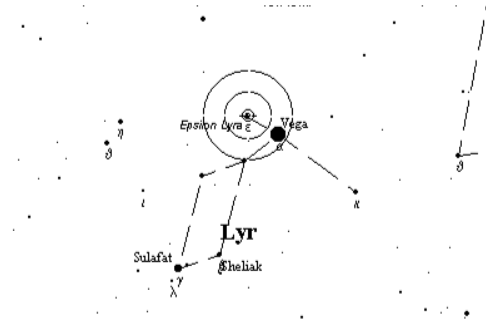

95 Hercules
 RA 18 01.5
 DEC 21 36
 Mags 5.0, 5.1
 Sep 6.3"
 PA 258

Date: _____
 Scope: _____
 Power: _____
 Seeing: _____
 Notes: _____

Epsilon Lyra
 RA 18 44.3
 DEC 39 40
 Mags 5.0, 6.1, 5.2,
 5.5
 PA 357, 173, 94